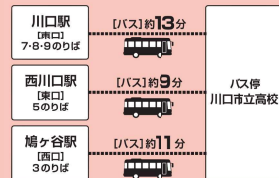

未就学児 無 料

川口市立科学館  
Kawaguchi Science Museum

〒333-0844 川口市上青木 3-12-18 (SKIPシティ内)

お問合せ TEL 048-262-8431 FAX 048-262-8481

ホームページ URL

<http://www.kawaguchi.science.museum>

### アクセス

駐車場

SKIPシティ A1 駐車場 1時間 200円

(8:00~22:00) (当日中最大1,000円)

川口市立科学館 (SKIPシティ)

※都合により、期間・内容の変更や中止となる場合があります。  
詳細は、科学館のホームページをご覧ください。

特別展

科学の眼を持った